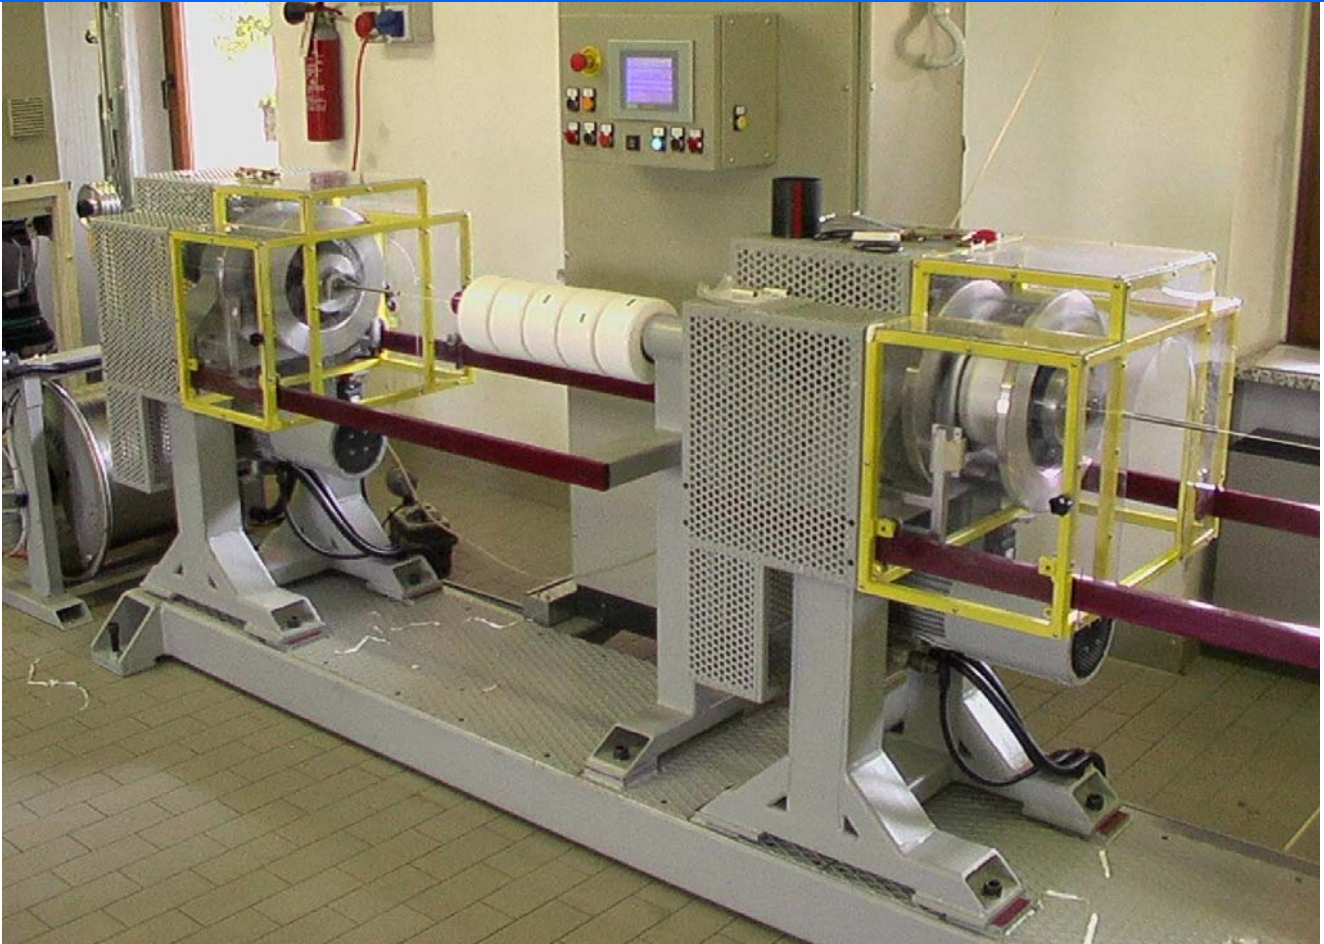

rif. 6.0005.1

LINEA DE ENCINTADO

LINEA COMPLETA PARA ENCINTAR CABLES EN P.T.F.E., KAPTON, NOMEX

La línea está formada por dos o más platos de tipo concéntrico alineados entre ellos por un capstan de tiro que tiene la misión de hacer avanzar el producto a una velocidad constante. Un desbobinador y un bobinador completan la línea de encintado. La característica de esta línea es la completa gestión de todos los parámetros con un sistema electrónico digital. Esto permite controlar de manera automática la tensión de la cinta de cobertura en todas las condiciones de trabajo incluso a la hora de vaciarse la bobina. Comparativamente con una línea tradicional con platos mecánicos, esta línea garantiza unas altísimas prestaciones desde el punto de vista de gestión, de calidad y productivo.